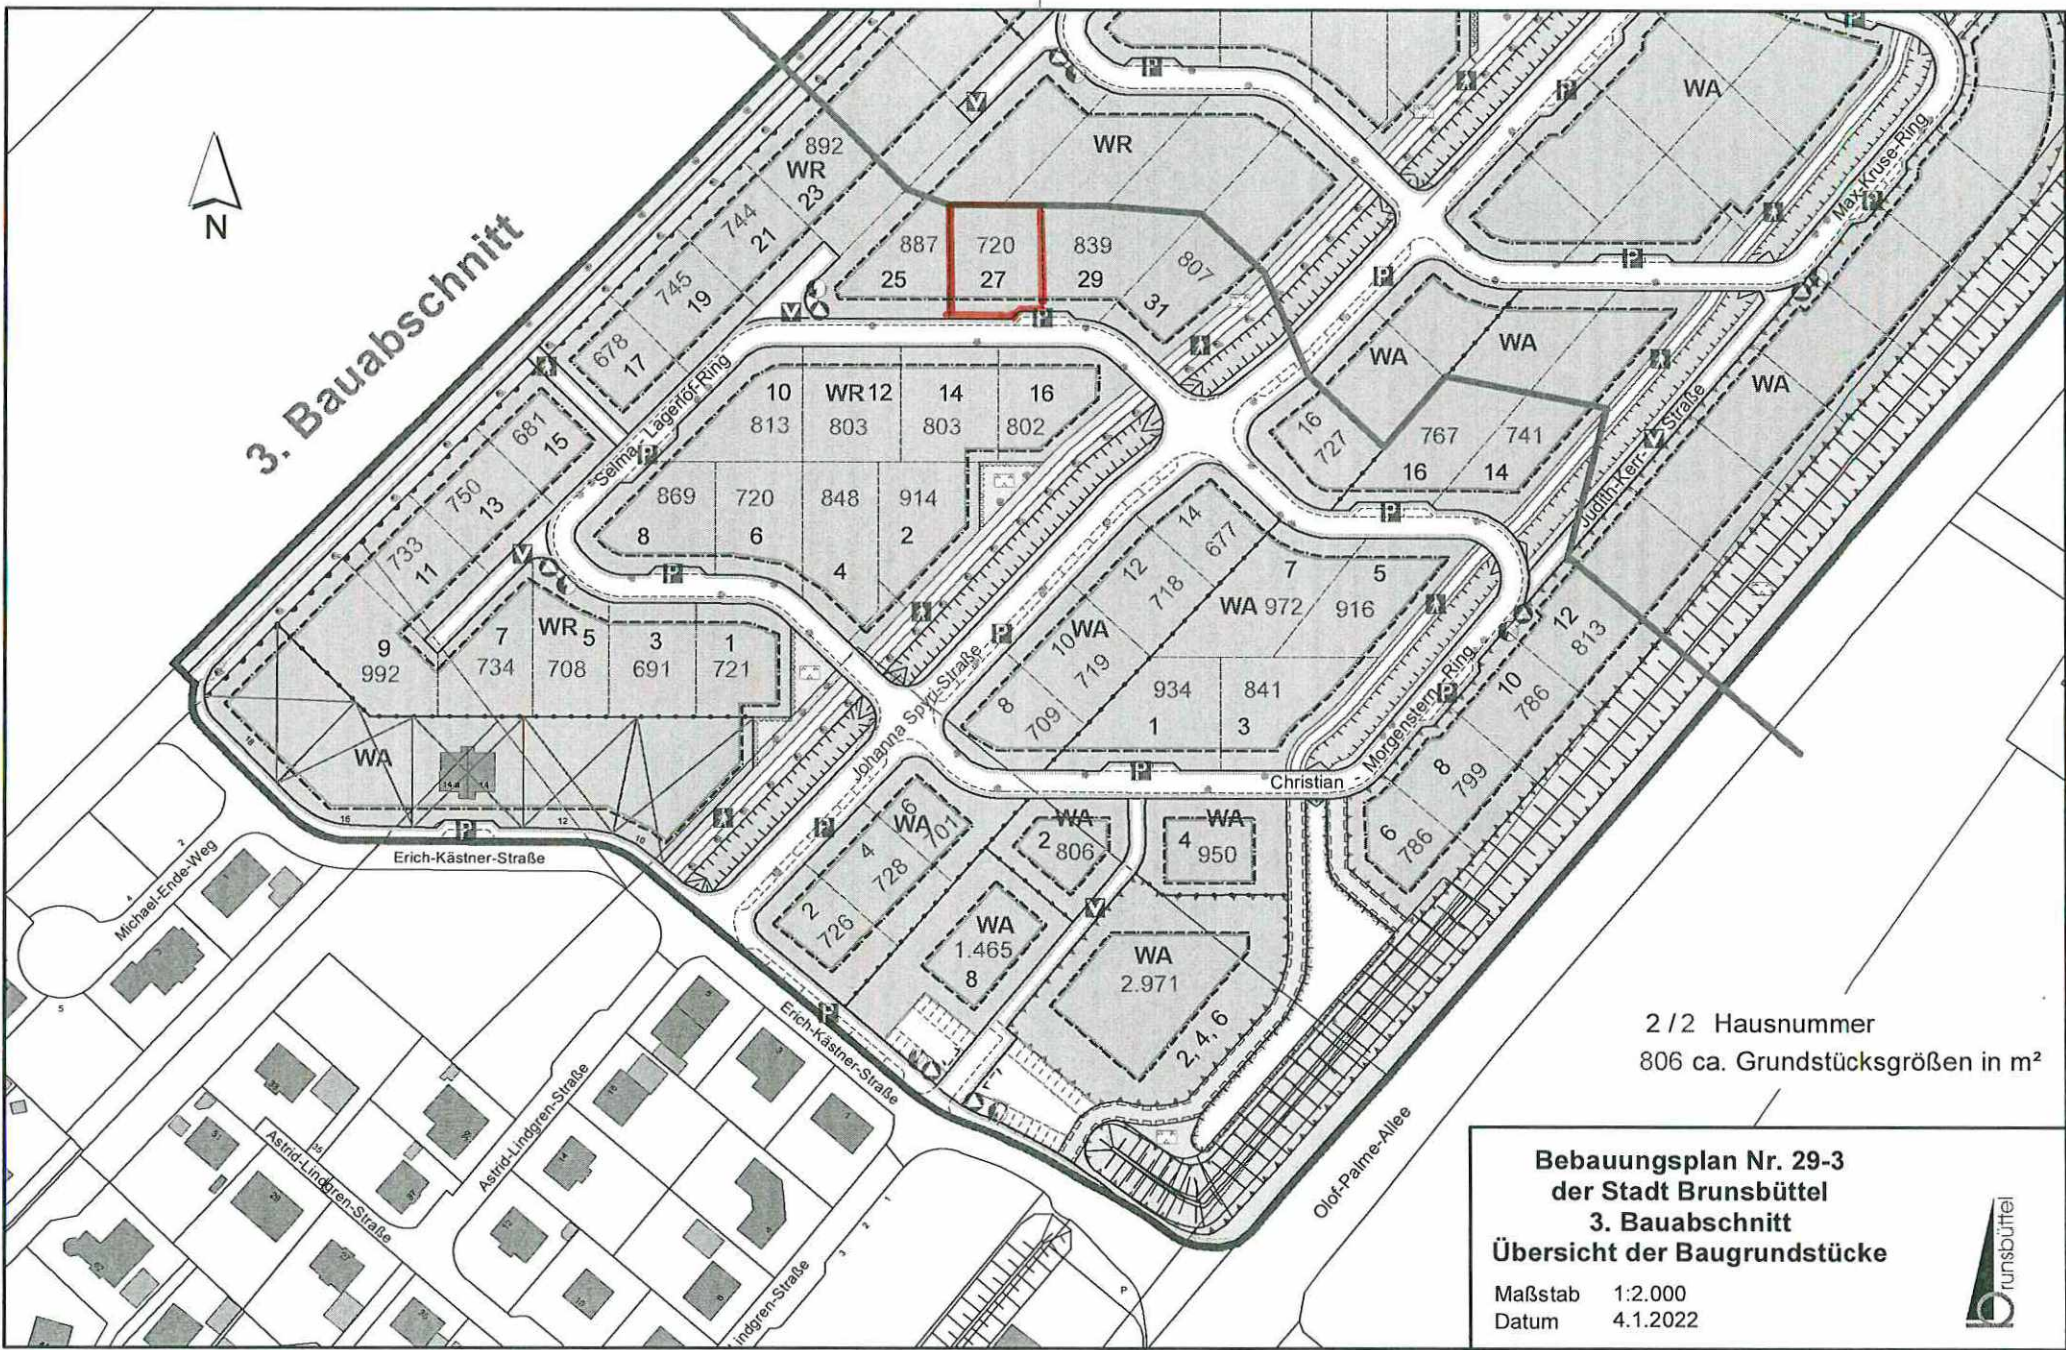

3. Bauabschnitt

2/2 Hausnummer
806 ca. Grundstücksgrößen in m²

**Bebauungsplan Nr. 29-3
der Stadt Brunsbüttel
3. Bauabschnitt
Übersicht der Baugrundstücke**

Maßstab 1:2.000
Datum 4.1.2022